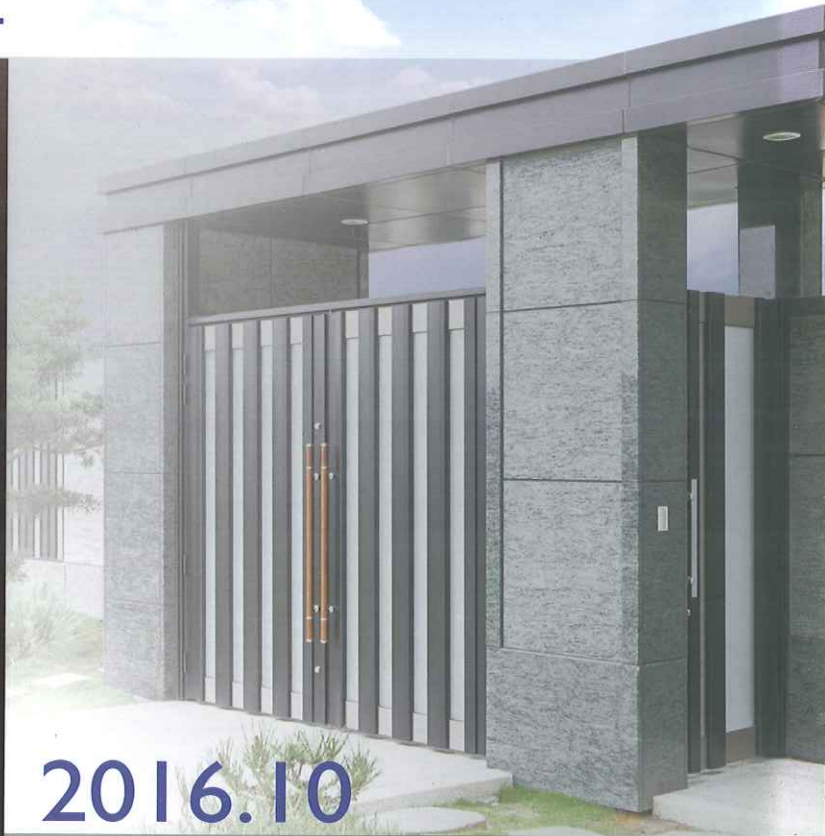

優

野
士

2016.10

Oriental Grade Natural World In Doors

日式優質門

J01 日式板門

單扇門 / 內視圖

- 鎖件：進口日本MIWA鎖
- 樣式：雙面鋁鋼木實心板
- 表面：粉體塗裝灰鋼砂
- 玻璃：外6mm光+18A+內(3+3)mm白膜膠合複層玻璃
- 示範：(W)1000 x (H)2250 mm